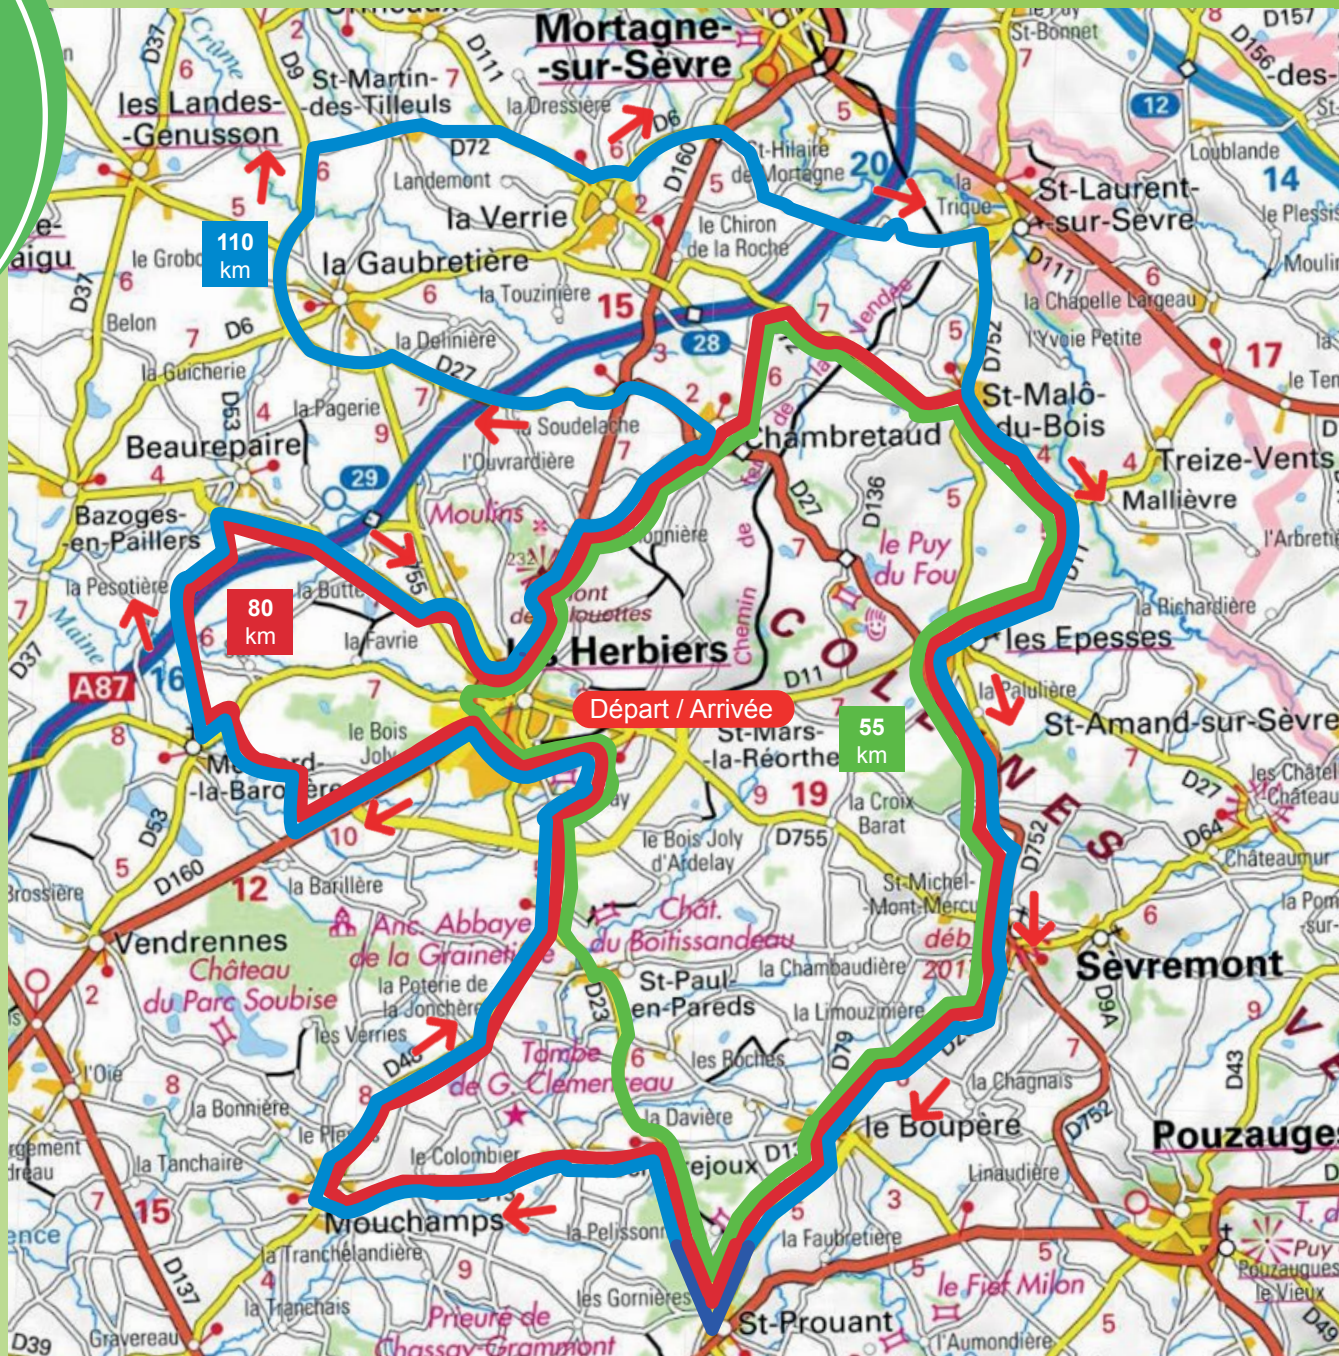

Signature

3 parcours
au cœur
du bocage
vendéen

1 110km (départ 8h30)
La Walter Bénéteau

2 80km (départ 8h45)

Engagement avant le 8/10 : **7€**

Engagement sur place
(sandwich inclus) : **9€**

3 55km (départ 9h00)

Samedi 13 octobre 2018

Les Herbiers Vendée

En présence de
Walter Bénêteau

Remise du Trophée au
Club le mieux représenté
offert par le
Chrono

110 km Parcours N°1

La Walter Bénêteau

Départ 8h30

Les Herbiers	0
L'Aurière	5
Mesnard La Barotière	9
Beaurepaire	14
Les Herbiers	20
Mont des Alouettes	22
Chambreaud	28
La Gaubretière	37
Direction Tiffauges	
A droite St Martin des Till.	44
La Verrie	49
Rond point Mortagne	
A droite Le Landreau	52
St Laurent sur Sèvre	59
St Malô du Bois	62
Mallièvre	66
Les Epesses	70
St Michel Mont Mercure	78
Le Boupère	84
St Prouant	88
Rochetrejoux	94
Mouchamps	99
Les Herbiers	110

80 km Parcours N°2
Départ 8h45

Les Herbiers	0
L'Aurière	5
Mesnard La Barotière	9
Beaurepaire	14
Les Herbiers	20
Mont des Alouettes	22
Chambreaud	28
Direction La Verrie	
A droite St Malô du Bois	37
Mallièvre	40
Les Epesses	44
St Michel Mont Mercure	51
Le Boupère	57
Rochetrejoux	62
Mouchamps	69
Les Herbiers	80

55 km Parcours N°3
Départ 9h00

Les Herbiers	0
Mont des Alouettes	7
Chambreaud	13
Direction La Verrie	
A droite St Malô du Bois	20
Mallièvre	24
Les Epesses	28
St Michel Mt Mercure	35
Le Boupère	42
=>Rochetrejoux	
St Paul en Pareds	50
Les Herbiers	55